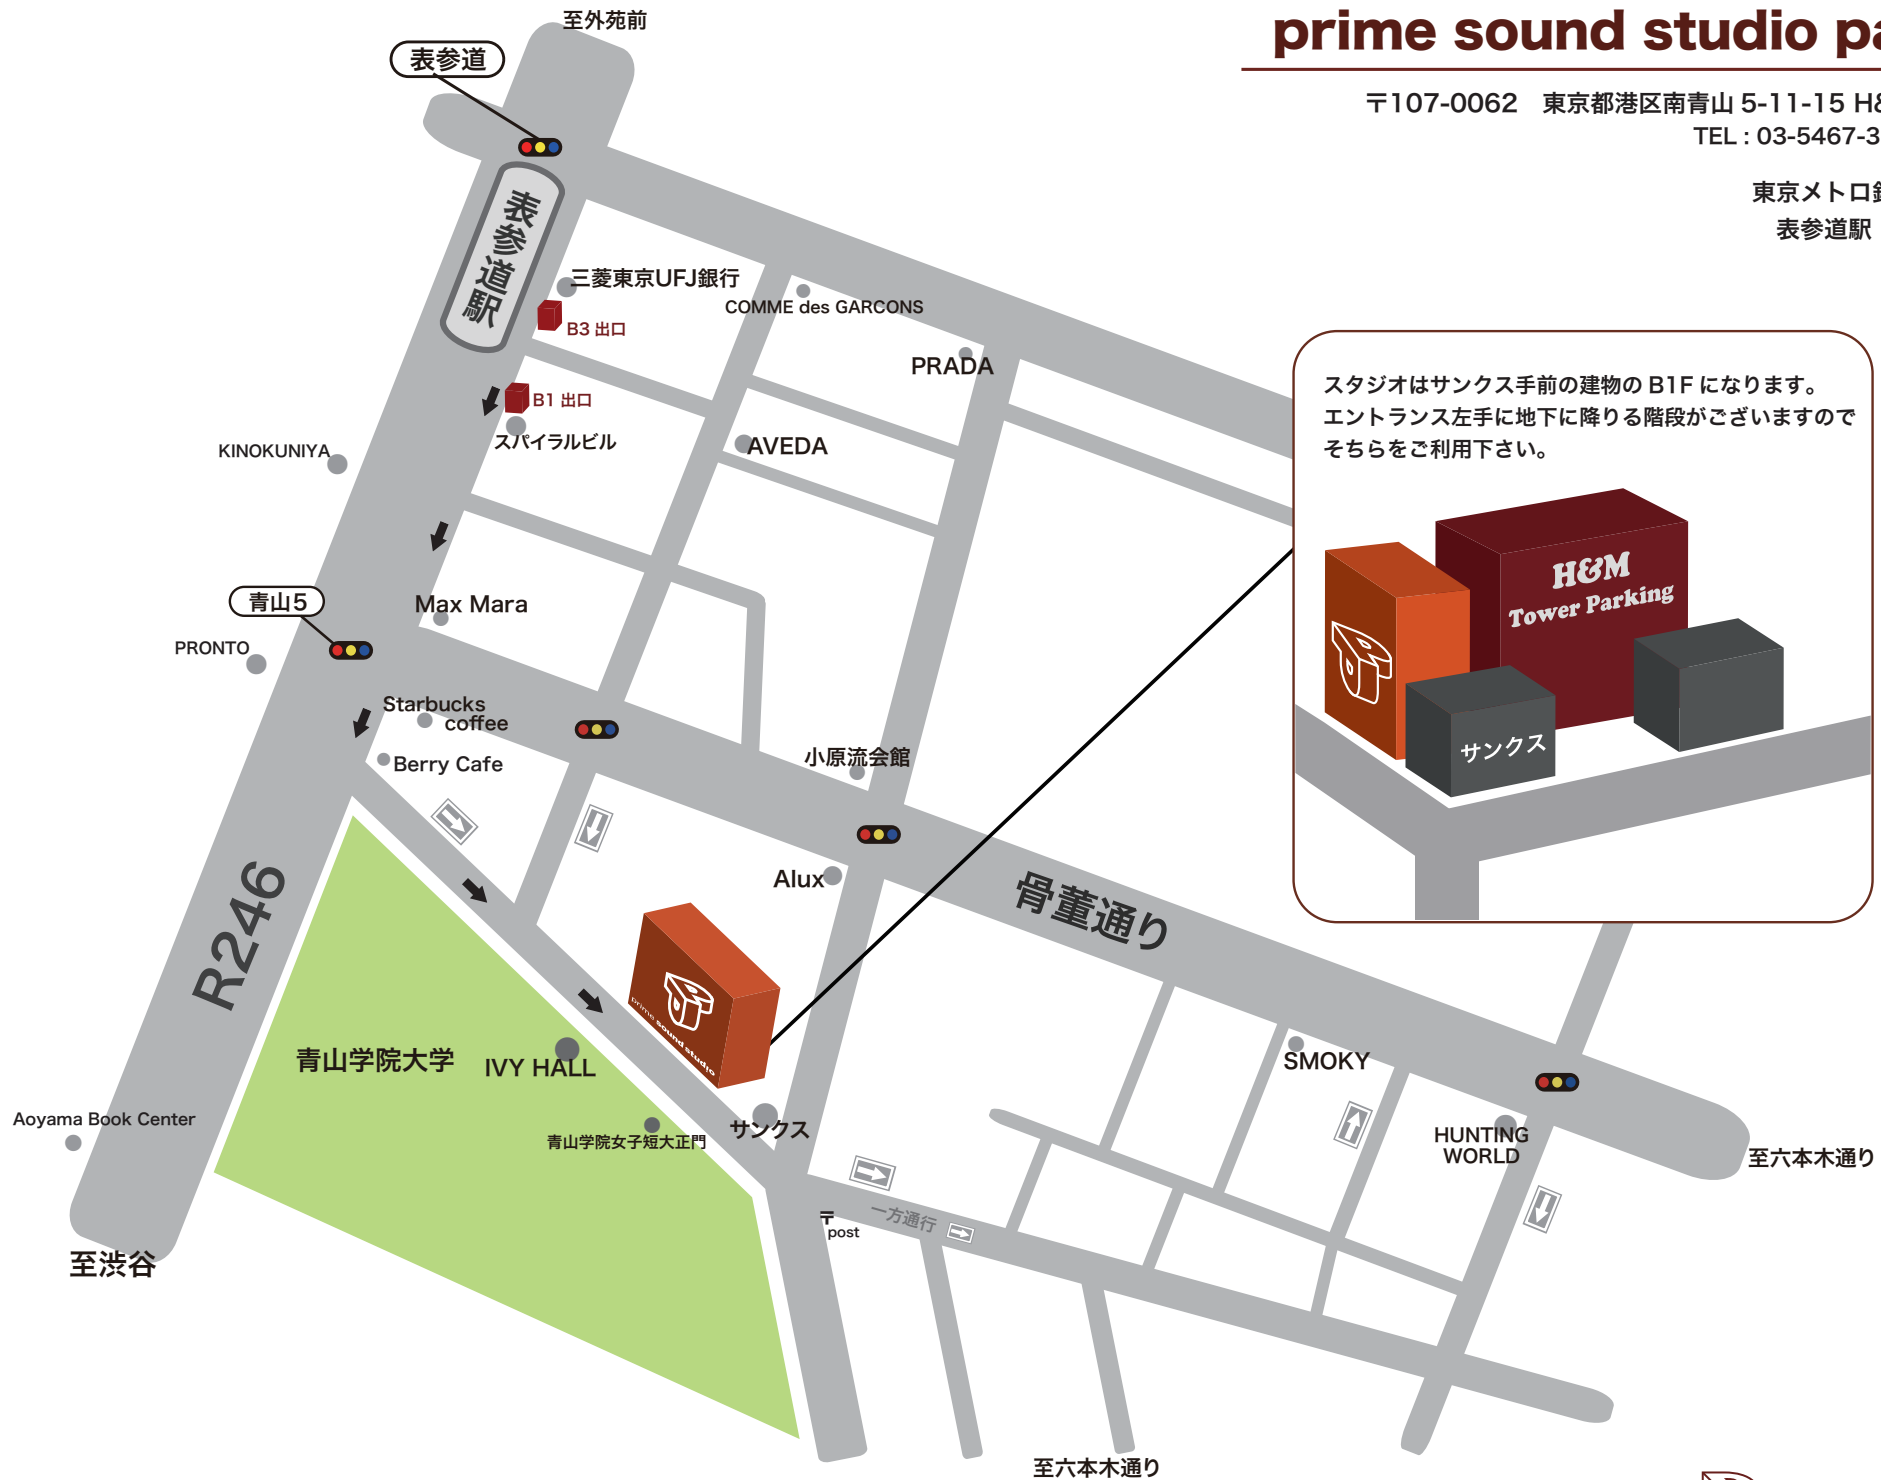

prime sound studio parking map

〒107-0062 東京都港区南青山 5-11-15 H&M 南青山 WEST ビル B1F
TEL: 03-5467-3391 FAX: 03-5467-4354

東京メトロ銀座線、半蔵門線、千代田線
表参道駅 B1, B3 出口より徒歩約 5 分

スタジオはサンクス手前の建物のB1Fになります。
エントランス左手に地下に降りる階段がございますので
そちらをご利用下さい。