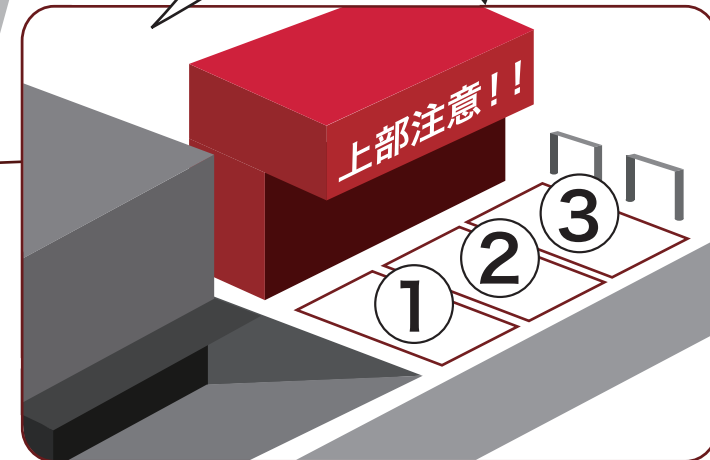

prime **sound studio**

〒107-0062
東京都港区南青山 5-11-15 H&M 南青山 WEST ビル B1F
Tel : 03-5467-3391 Fax : 03-5467-4354