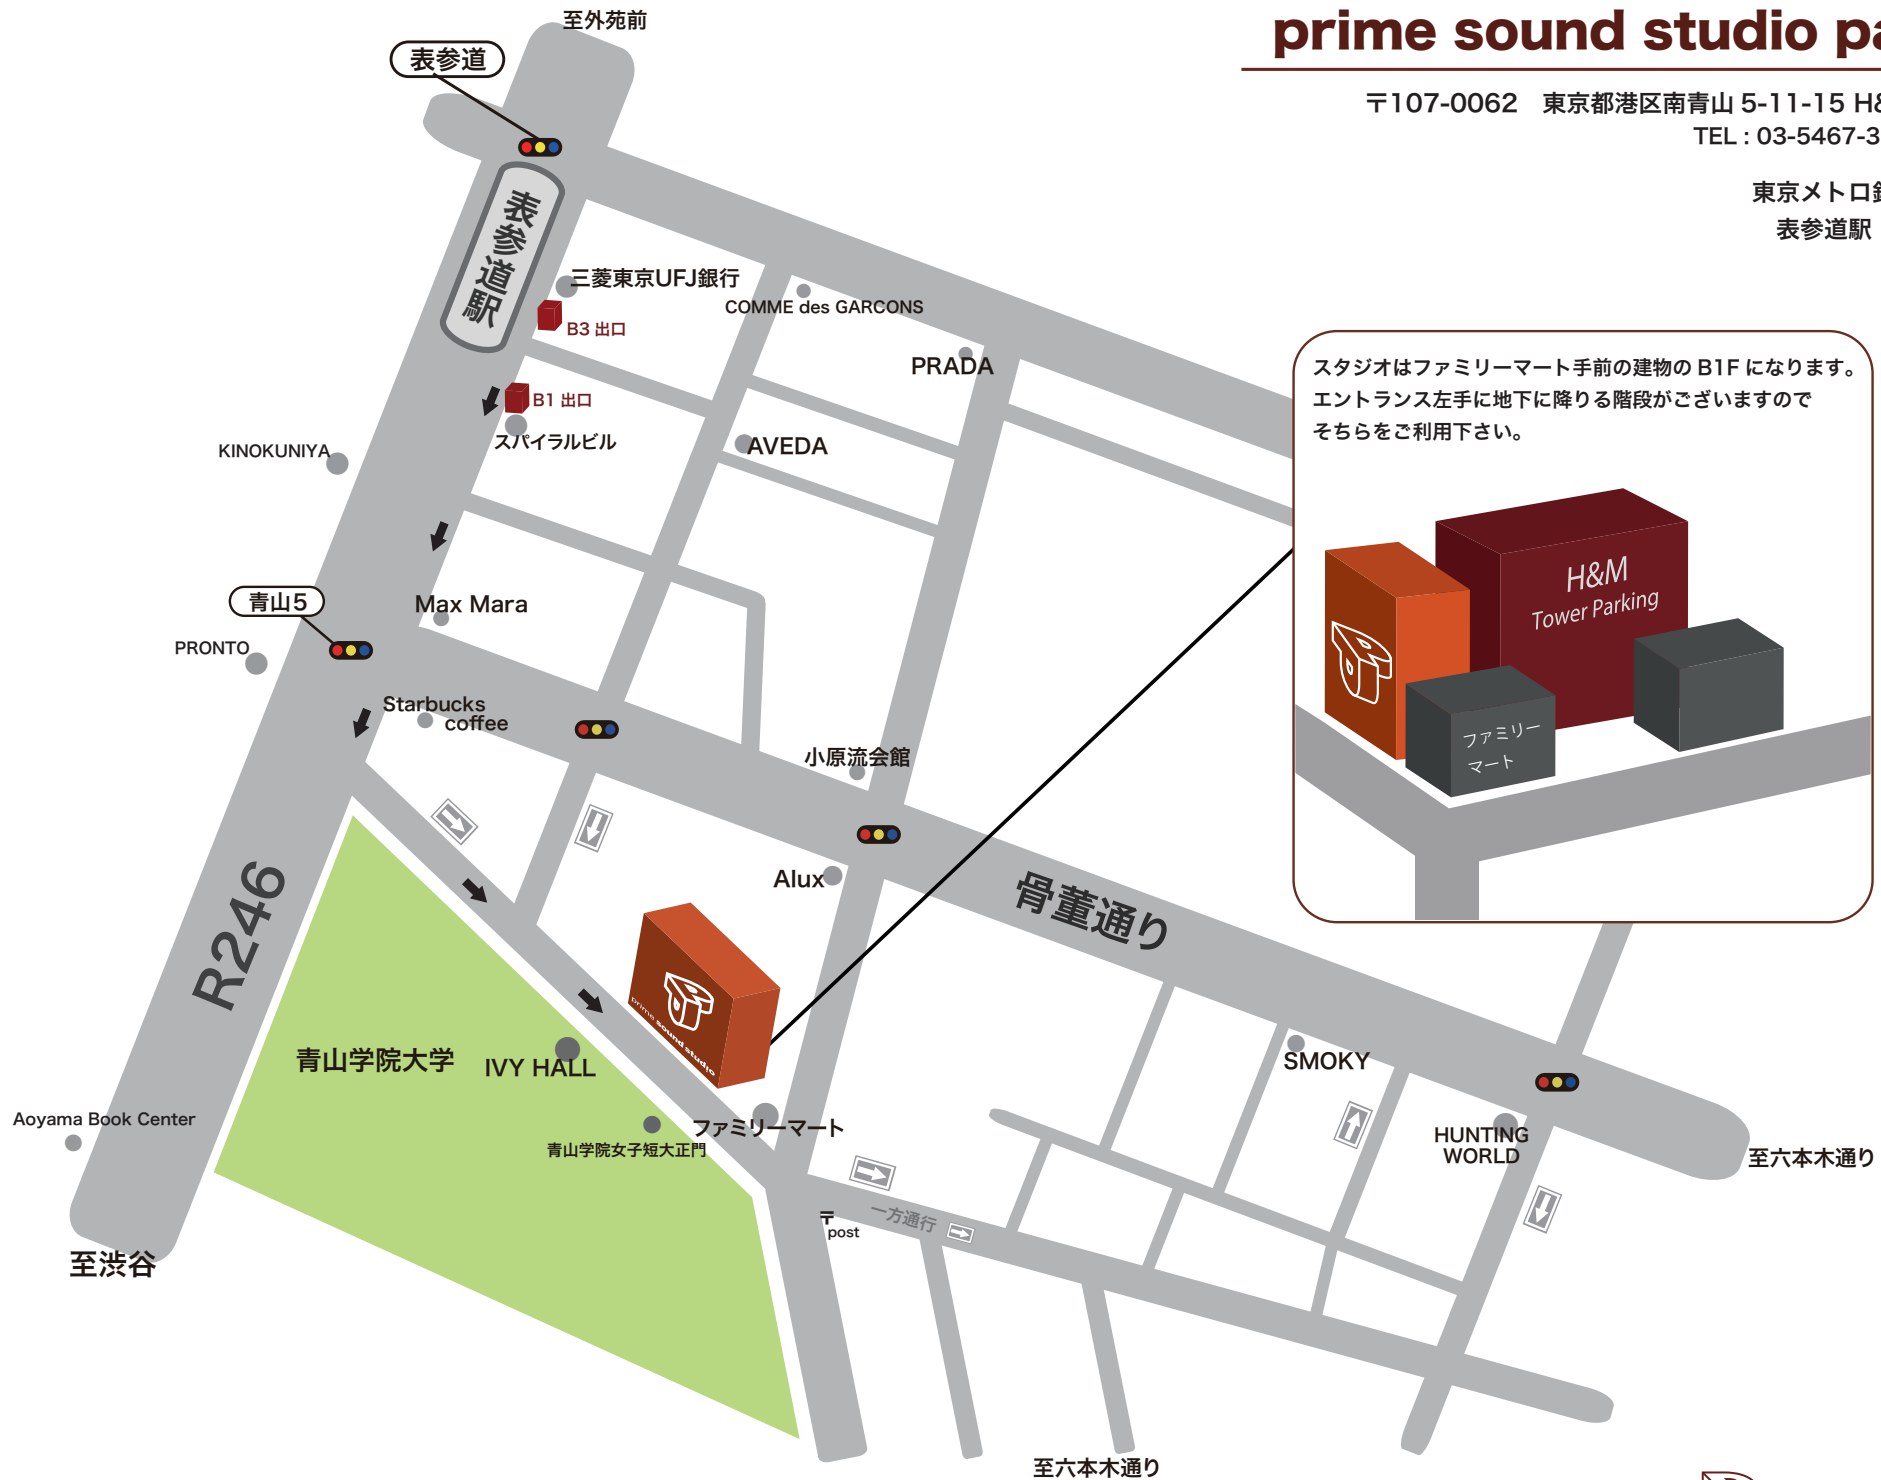

# prime sound studio parking map

〒107-0062 東京都港区南青山 5-11-15 H&M 南青山 WEST ビル B1F  
TEL: 03-5467-3391 FAX: 03-5467-4354

東京メトロ銀座線、半蔵門線、千代田線  
表参道駅 B1,B3 出口より徒歩約 5分

スタジオはファミリーマート手前の建物のB1Fになります。  
エントランス左手に地下に降りる階段がございますので  
そちらをご利用下さい。