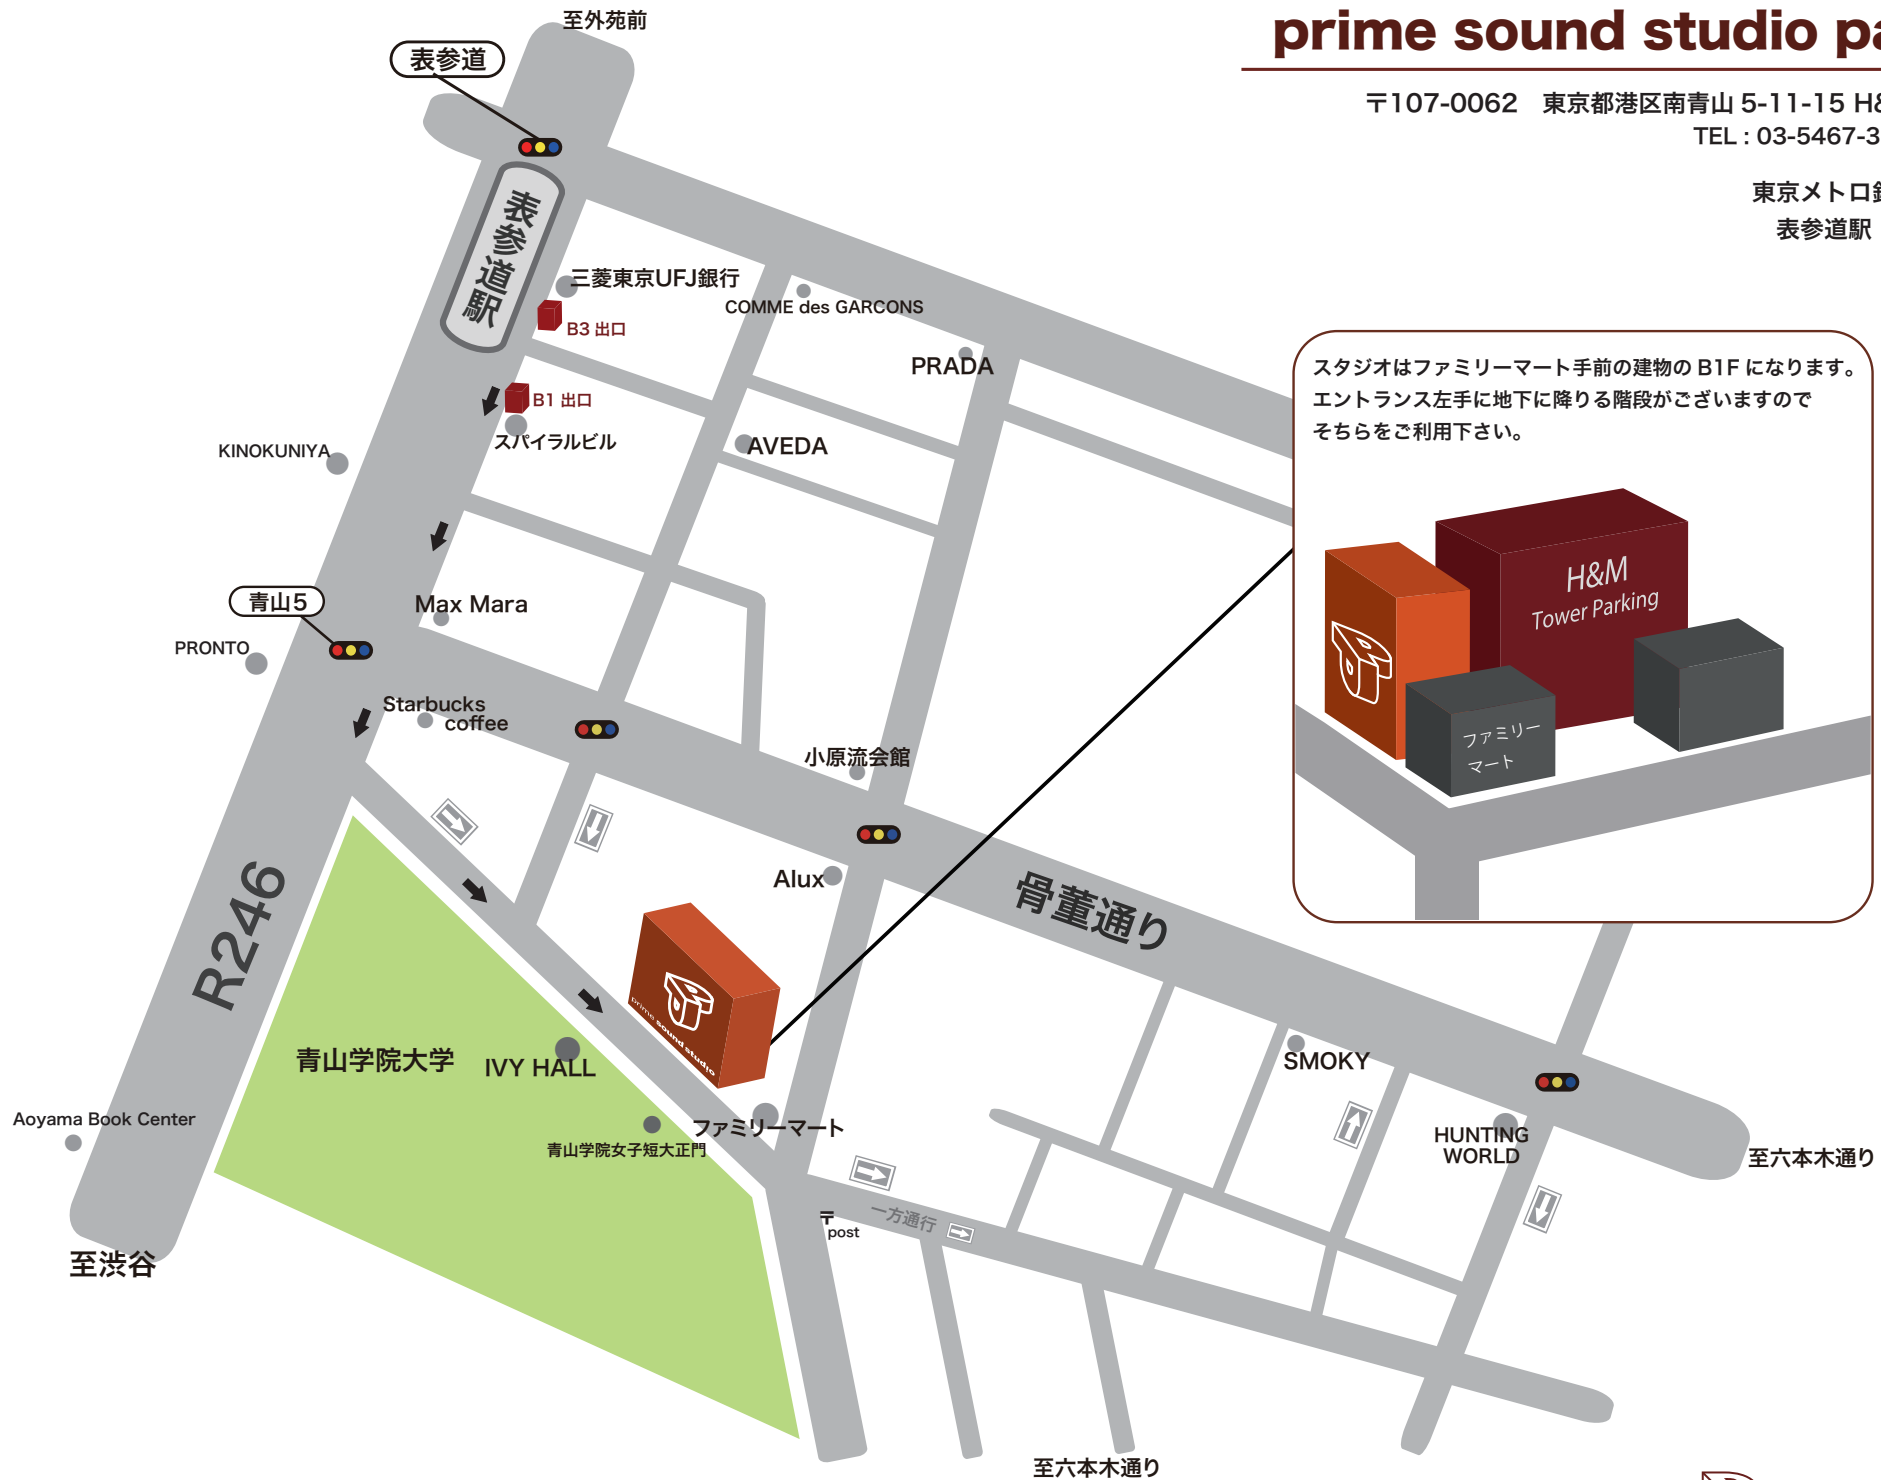

prime sound studio parking map

〒107-0062 東京都港区南青山 5-11-15 H&M 南青山 WEST ビル B1F
TEL: 03-5467-3391 FAX: 03-5467-4354

東京メトロ銀座線、半蔵門線、千代田線
表参道駅 B1, B3 出口より徒歩約 5 分

スタジオはファミリーマート手前の建物のB1Fになります。
エントランス左手に地下に降りる階段がございますので
そちらをご利用下さい。