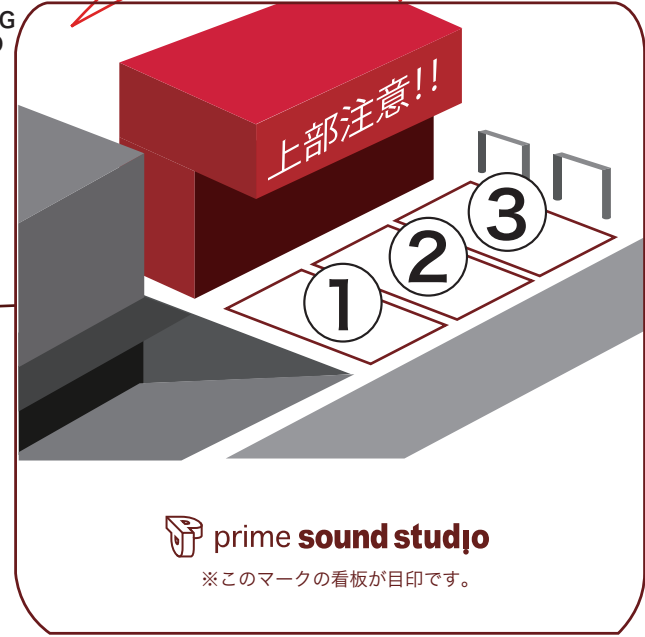

prime **sound studio**

〒107-0062
東京都港区南青山 5-11-15 H&M 南青山 WEST ビル B1F
Tel : 03-5467-3391 Fax : 03-5467-4354