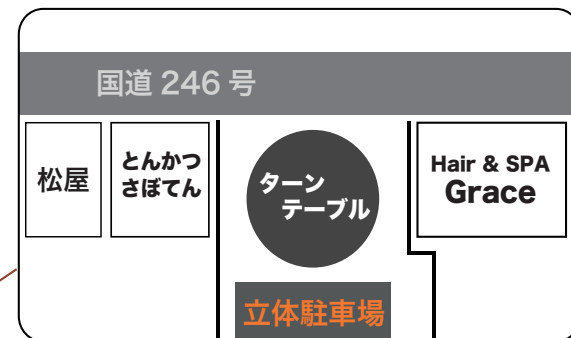

# prime sound studio form Parking Map

※当スタジオ契約駐車場には  又は  マークの看板があります。

看板のない駐車場は、契約外の為ご利用できません。お間違えのないようお願い致します。

駐車場をご利用の際には  
事前の予約が必要です。

お電話にてお問い合わせ下さい。

03-5794-4006 / 03-5794-4008