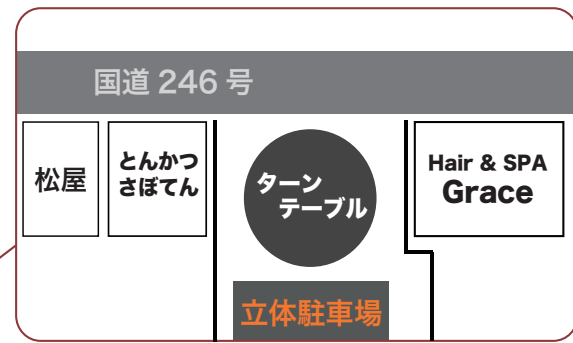

# prime sound studio form Parking Map

※当スタジオ契約駐車場には  又は  マークの看板があります。

看板のない駐車場は、契約外の為ご利用できません。お間違えのないようお願い致します。

駐車場をご利用の際には  
事前の予約が必要です。

お電話にてお問い合わせ下さい。  
03-5794-4006 / 03-5794-4008