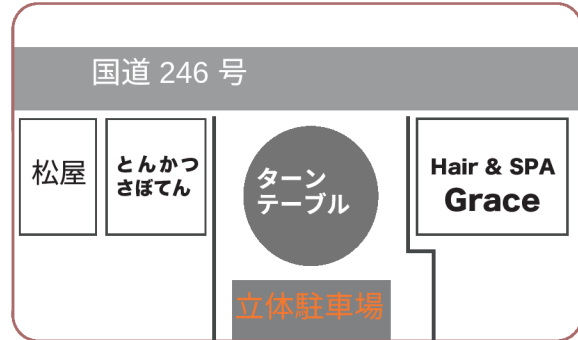

prime sound studio form Parking Map

※当スタジオ契約駐車場には  又は  マークの看板があります。

看板のない駐車場は、契約外の為ご利用できません。お間違えのないようお願い致します。

駐車場をご利用の際には
事前の予約が必要です。

お電話にてお問い合わせ下さい。
03-5794-4006 / 03-5794-4008