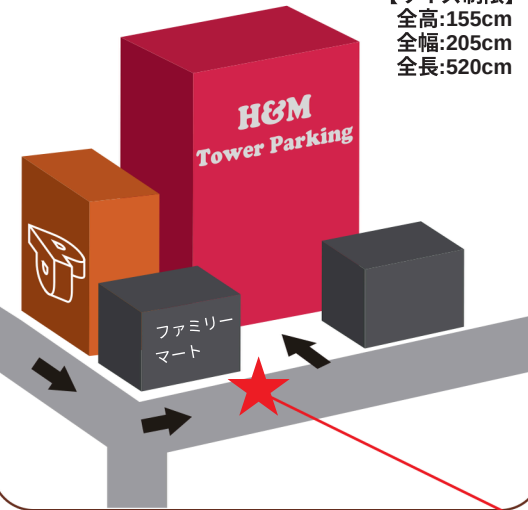

prime **sound studio**

H & M 立体駐車場

駐車場の地図になります。

近くまで来ましたらスタジオまでご連絡ください。

スタッフが駐車場を開けに参ります。

Tel : 03-5467-3391

様

H&M 立体駐車場

【サイズ制限】
全高:155cm
全幅:205cm
全長:520cm

※スタッフが到着するまで
敷地内に入らず、手前道路にて
お待ち下さい。

prime **sound studio**

〒107-0062

東京都港区南青山5-11-15 H&M南青山WESTビル

Tel : 03-5467-3391 Fax : 03-5467-4354