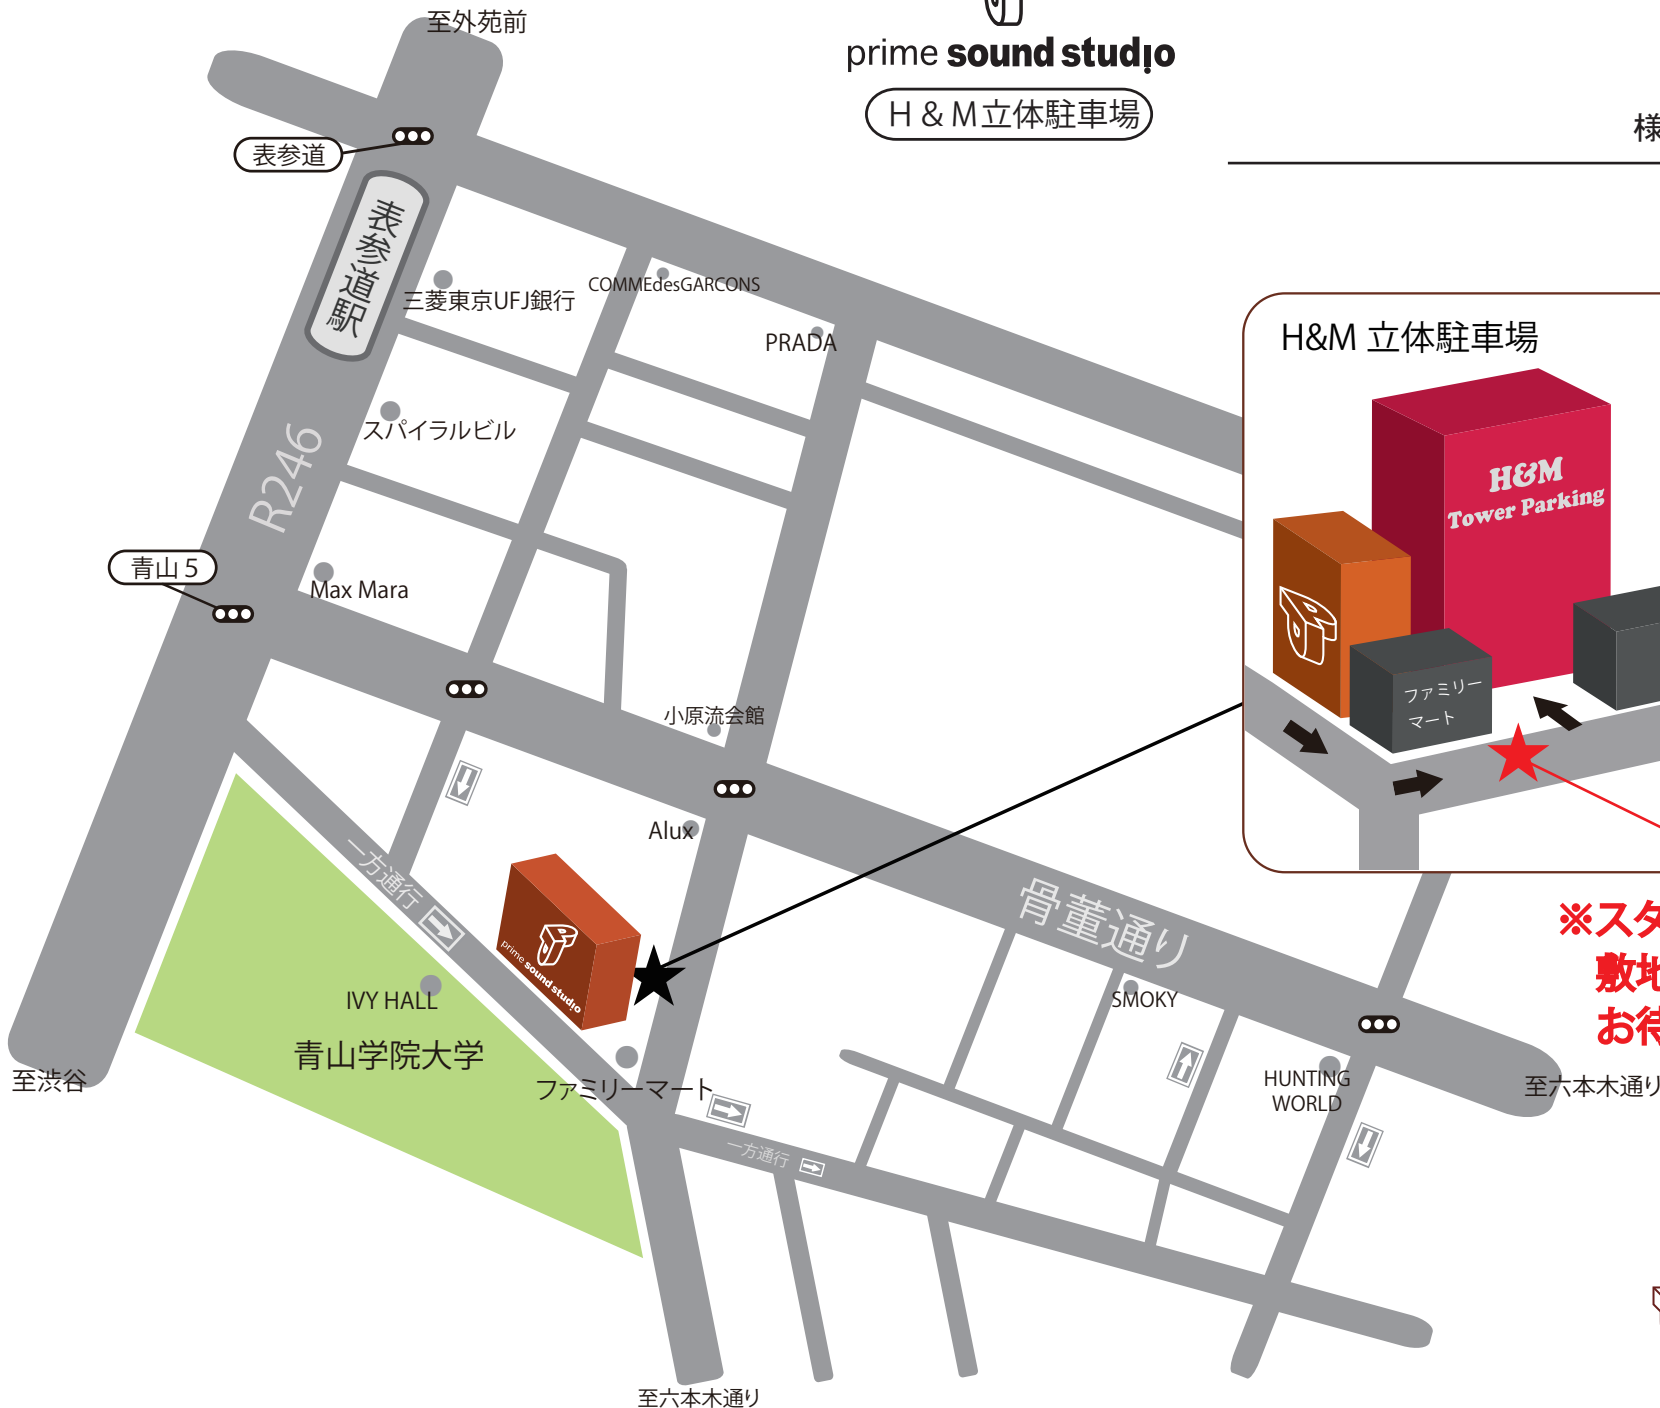

prime **sound studio**

H & M 立体駐車場

様

駐車場の地図になります。

近くまで来ましたらスタジオまで
ご連絡ください。

スタッフが駐車場を開けに参ります。

Tel : 03-5467-3391

**※スタッフが到着するまで
敷地内に入らず、手前道路にて
お待ち下さい。**