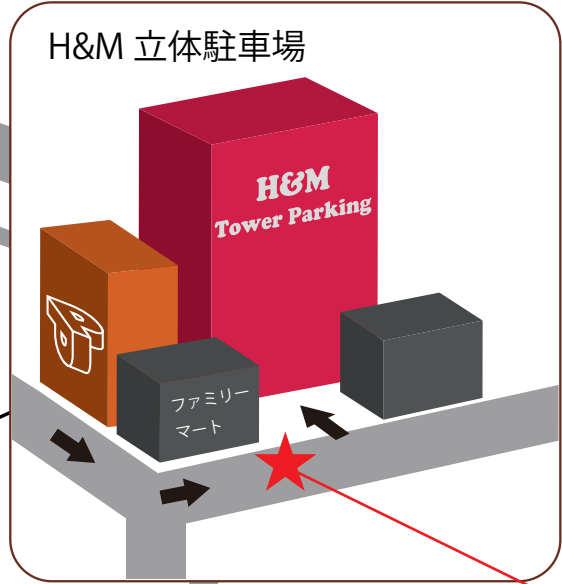

prime **sound studio**

H & M 立体駐車場

様

駐車場の地図になります。

近くまで来ましたらスタジオまで
ご連絡ください。

スタッフが駐車場を開けに参ります。

Tel : 03-5467-3391

**※スタッフが到着するまで
敷地内に入らず、手前道路にて
お待ち下さい。**