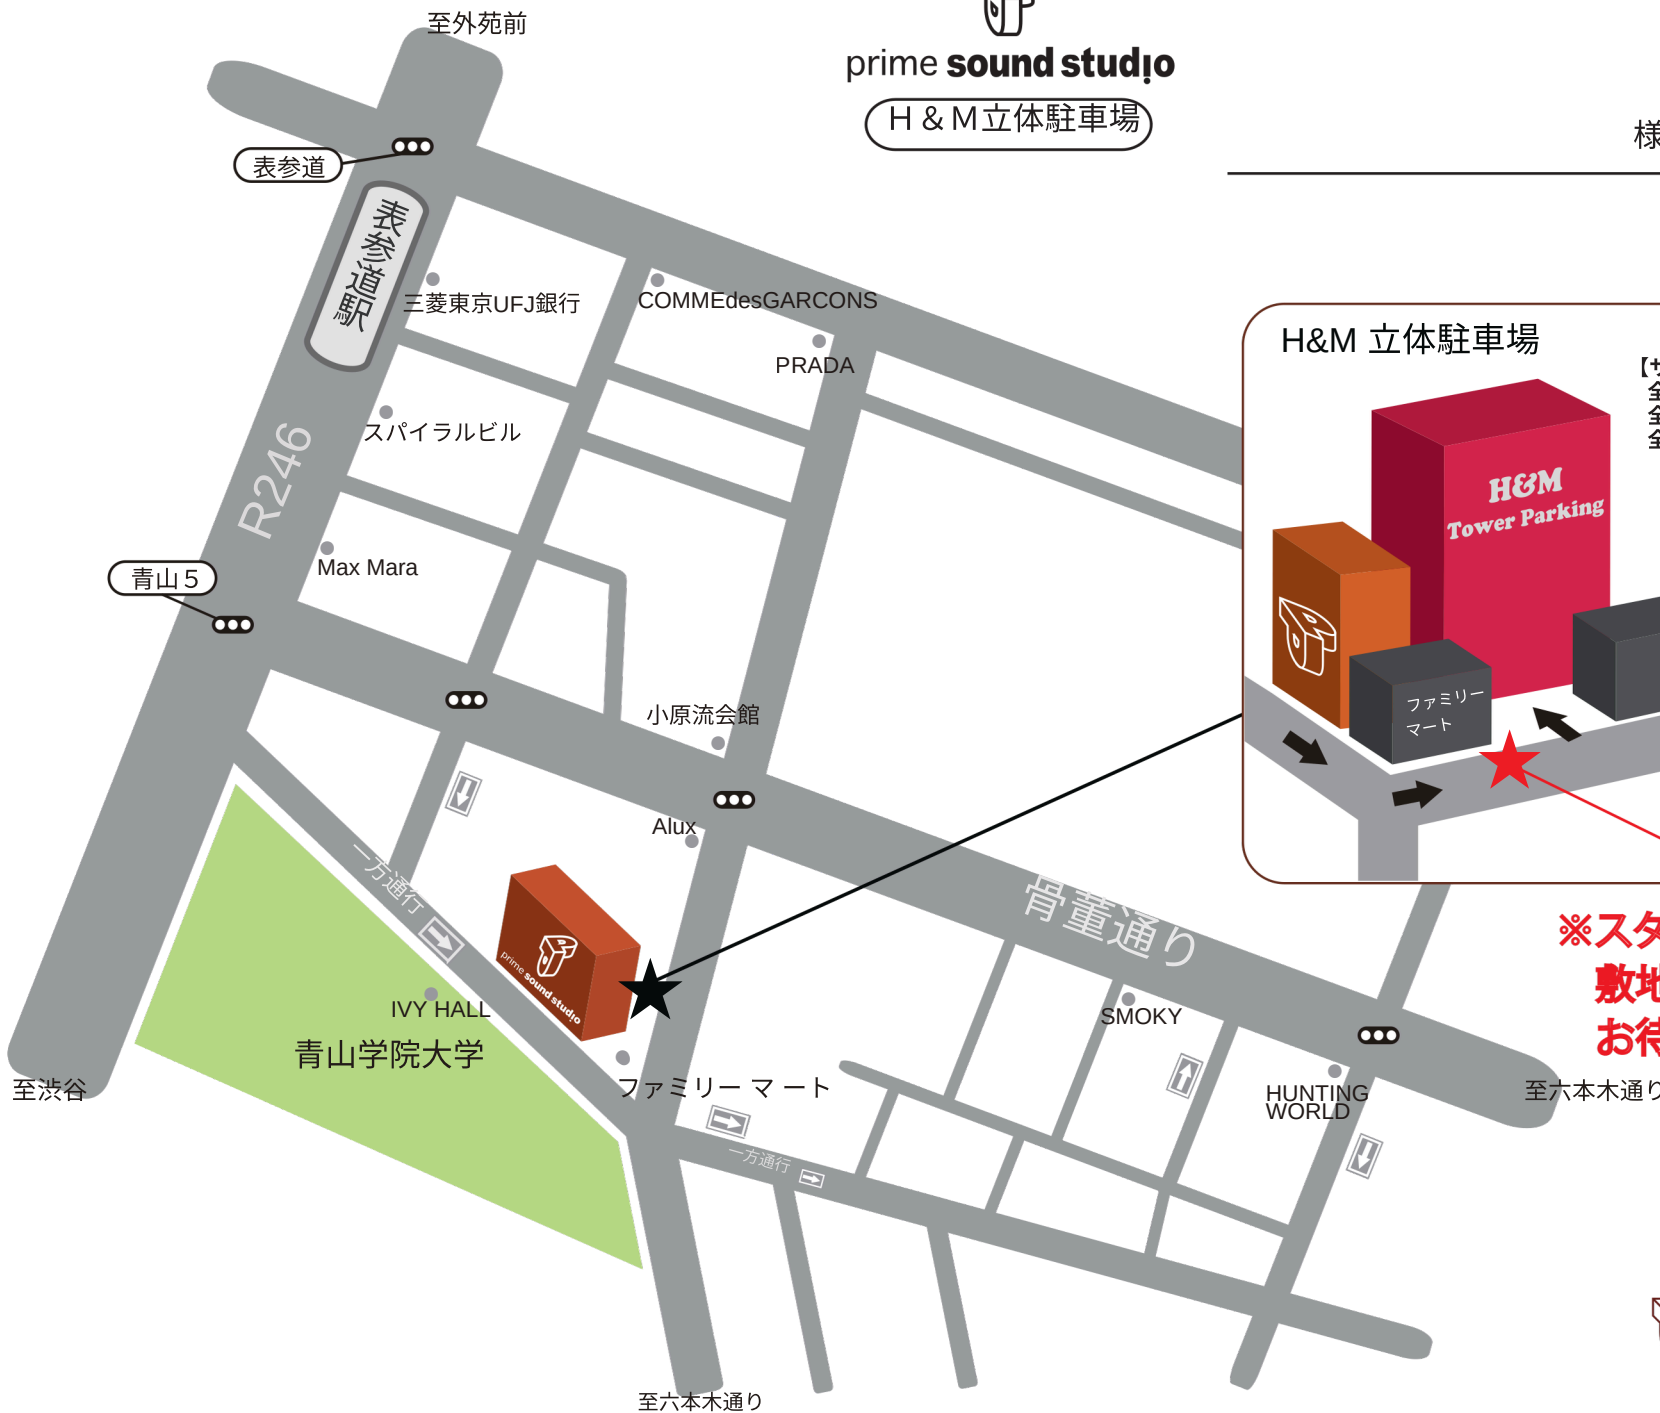

prime **sound studio**

H & M 立体駐車場

駐車場の地図になります。

近くまで来ましたらスタジオまでご連絡ください。

スタッフが駐車場を開けに参ります。

Tel : 03-5467-3391

様

H&M 立体駐車場

【サイズ制限】
全高:155cm
全幅:205cm
全長:520cm

※スタッフが到着するまで
敷地内に入らず、手前道路にて
お待ち下さい。

prime **sound studio**

〒107-0062

東京都港区南青山5-11-15 H&M南青山WESTビル

Tel : 03-5467-3391 Fax : 03-5467-4354