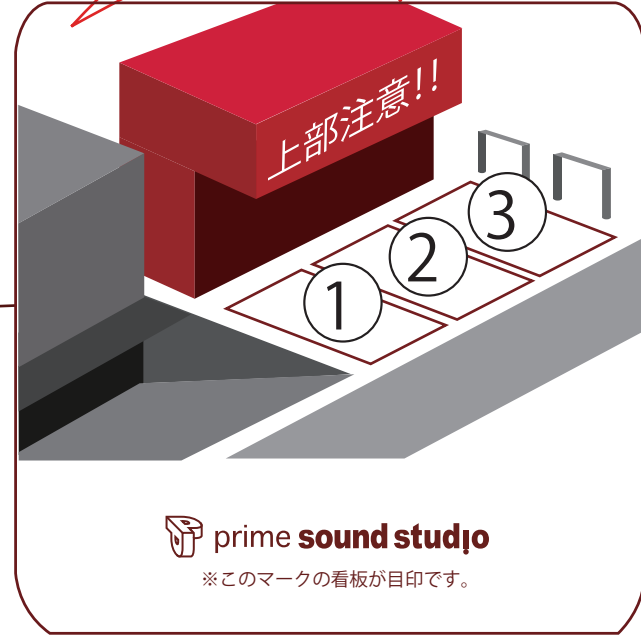

prime **sound studio**

LIVE青山 駐車場

渋谷区渋谷 4-2-24

こちらの地図(駐車場使用許可証)を
フロントガラスに置いて駐車して下さい。

エイベックス・エンタテインメント(株)

駐車場使用許可証

※当スタジオ契約駐車場には prime sound studio マークの看板があります。
看板のない駐車場は契約外の為ご利用できません。
お間違えのないようお願い致します。

屋根が突き出ている為
前進駐車
をお願いします。