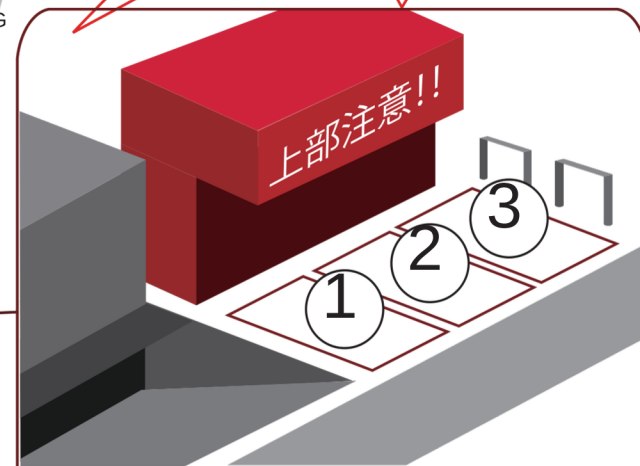

prime **sound studio**

LIVE青山 駐車場

渋谷区渋谷 4-2-24

こちらの地図（駐車場使用許可証）を
フロントガラスに置いて駐車して下さい。

エイベックス・ミュージック・クリエイティヴ(株) 駐車場使用許可証

※ **当スタジオ契約駐車場には**  prime sound studio マークの看板があります。
看板のない駐車場は契約外の為ご利用できません。
お間違えのないようお願い致します。

屋根が突き出ている為

前進駐車

をお願いします。

 prime **sound studio**

※このマークの看板が目印です。

prime **sound studio**

〒107-0062

東京都港区南青山5-11-15 H&M南青山WESTビルB1F