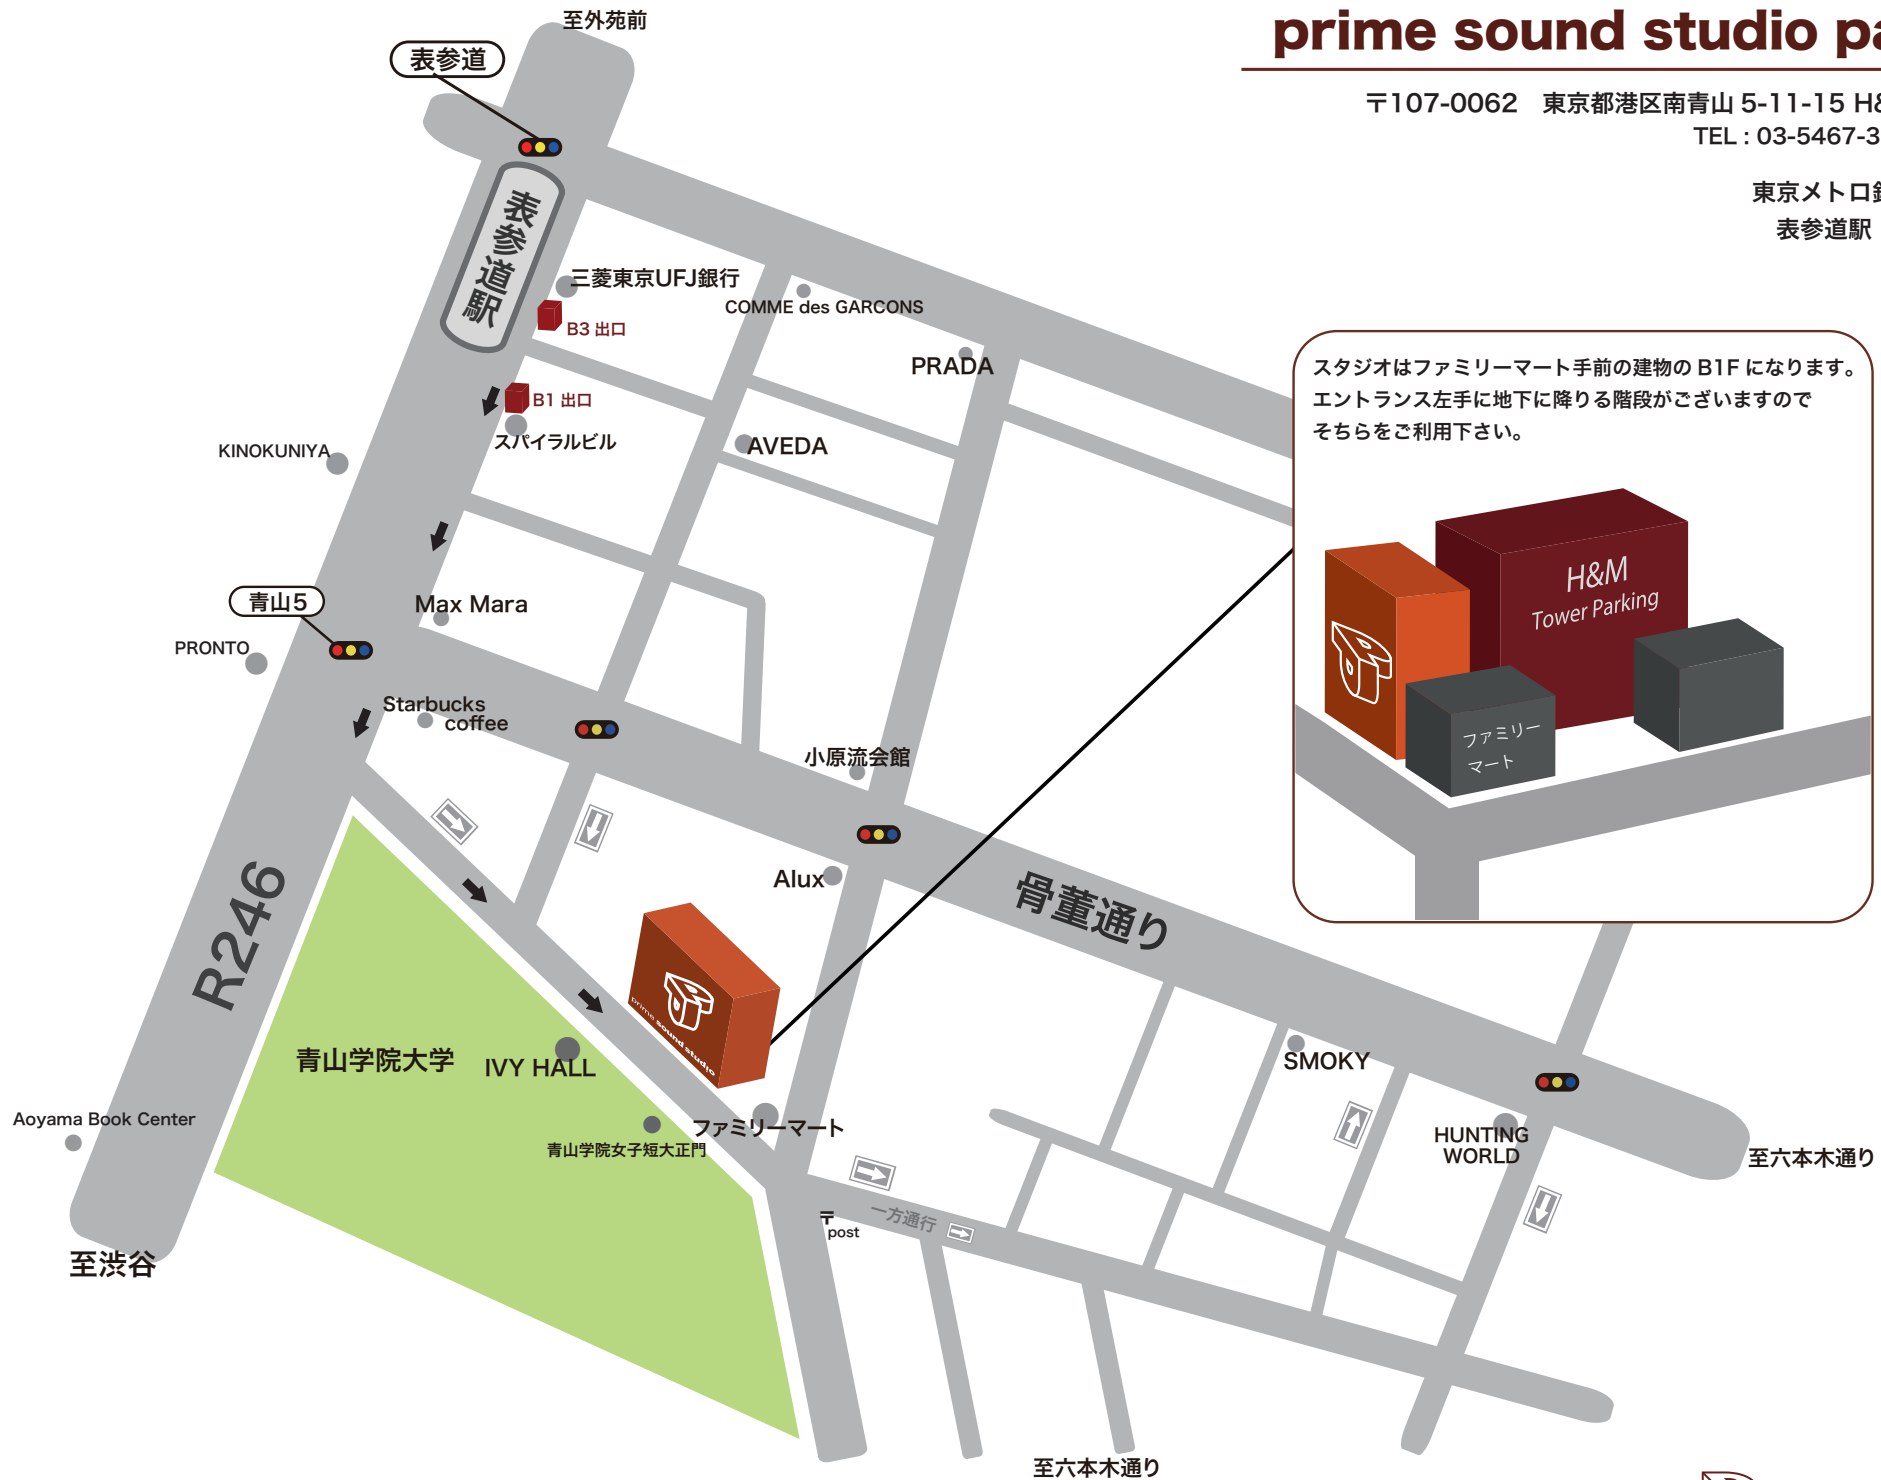

prime sound studio parking map

〒107-0062 東京都港区南青山 5-11-15 H&M 南青山 WEST ビル B1F
TEL: 03-5467-3391 FAX: 03-5467-4354

東京メトロ銀座線、半蔵門線、千代田線
表参道駅 B1,B3 出口より徒歩約 5分

スタジオはファミリーマート手前の建物のB1Fになります。
エントランス左手に地下に降りる階段がございますので
そちらをご利用下さい。