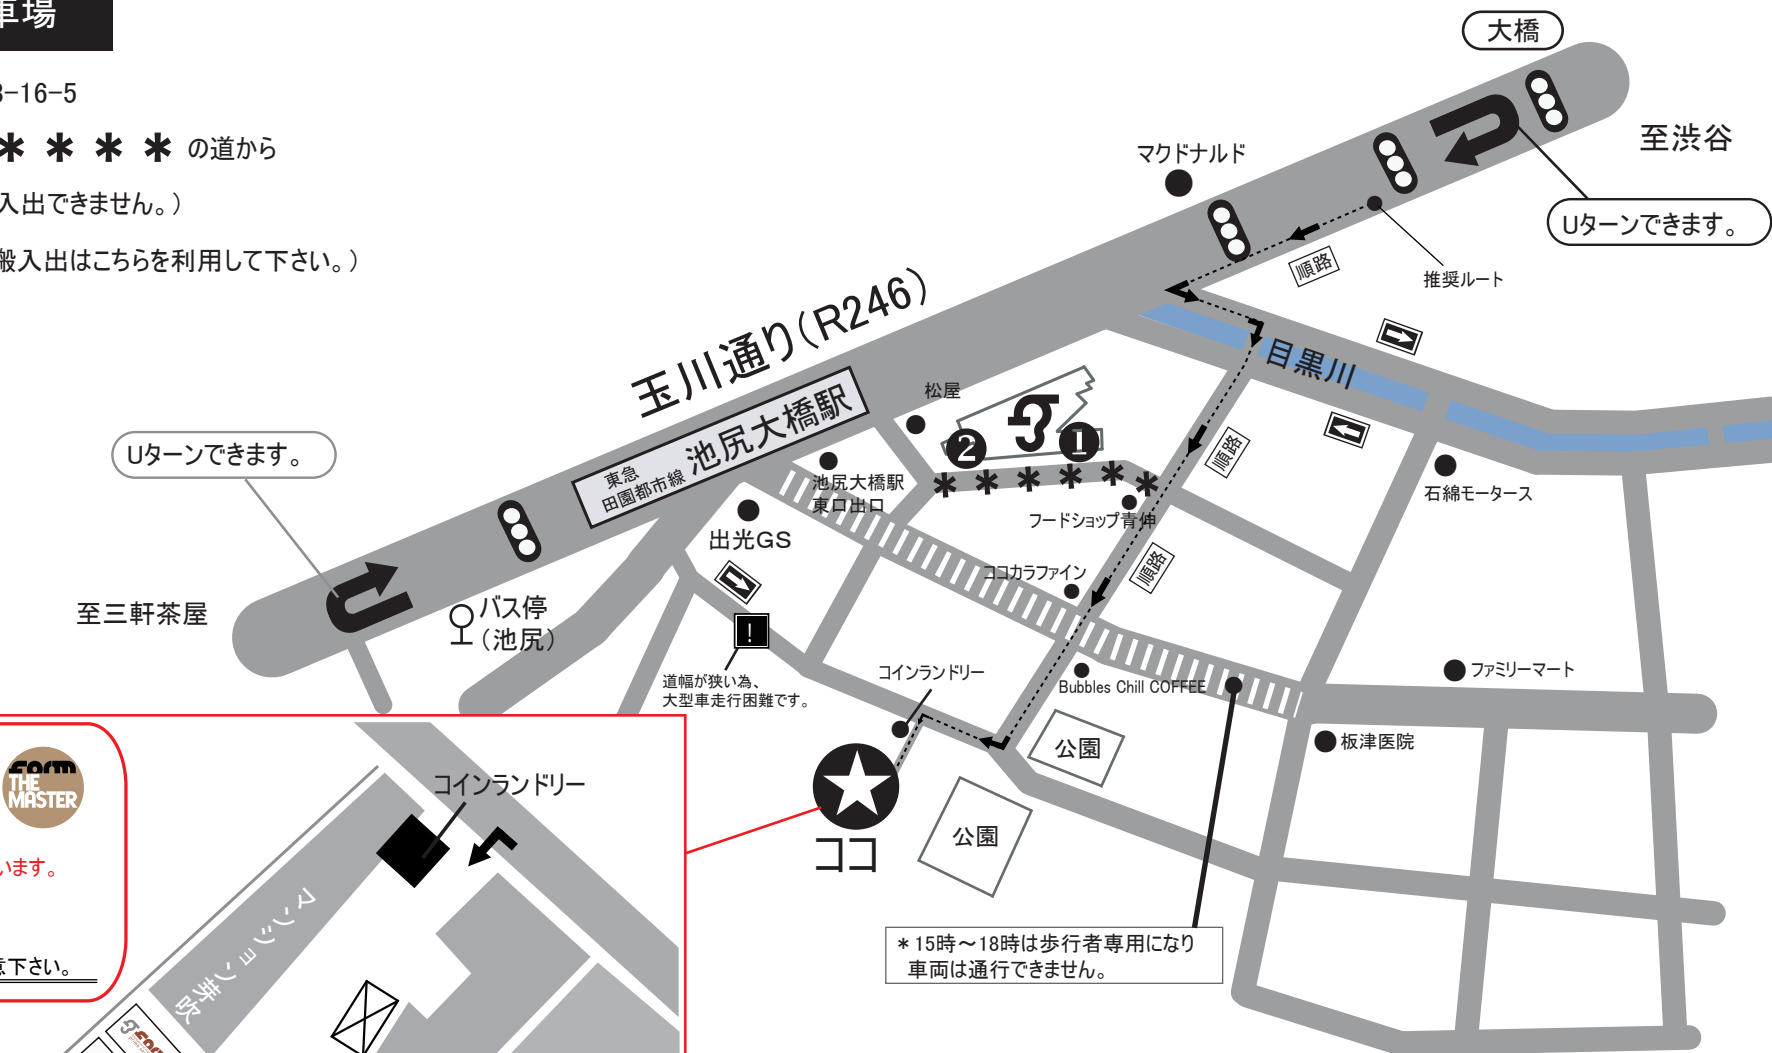

# マンション芽吹駐車場

address : 目黒区東山3-16-5

機材搬入がある場合は \* \* \* \* の道から

- ① 搬入口 (23時以降搬入出できません。)
- ② 搬入口 (23時以降の搬入出はこちらを利用して下さい。)

## 拡大図

\* 15時~18時は歩行者専用になり  
車両は通行できません。

**※当スタジオ契約駐車場には  または  マークの看板があります。看板のない駐車場は、契約外の為ご利用できません。お間違えのないようお願い致します。**

住宅地の中にある駐車場です。特に深夜の搬入出の音には十分なご配慮をお願い致します。

prime sound studio form  
東京都目黒区東山3-1-11 サンサーラ東山B2F  
tel: 03-5794-4006 / fax: 03-5794-4007