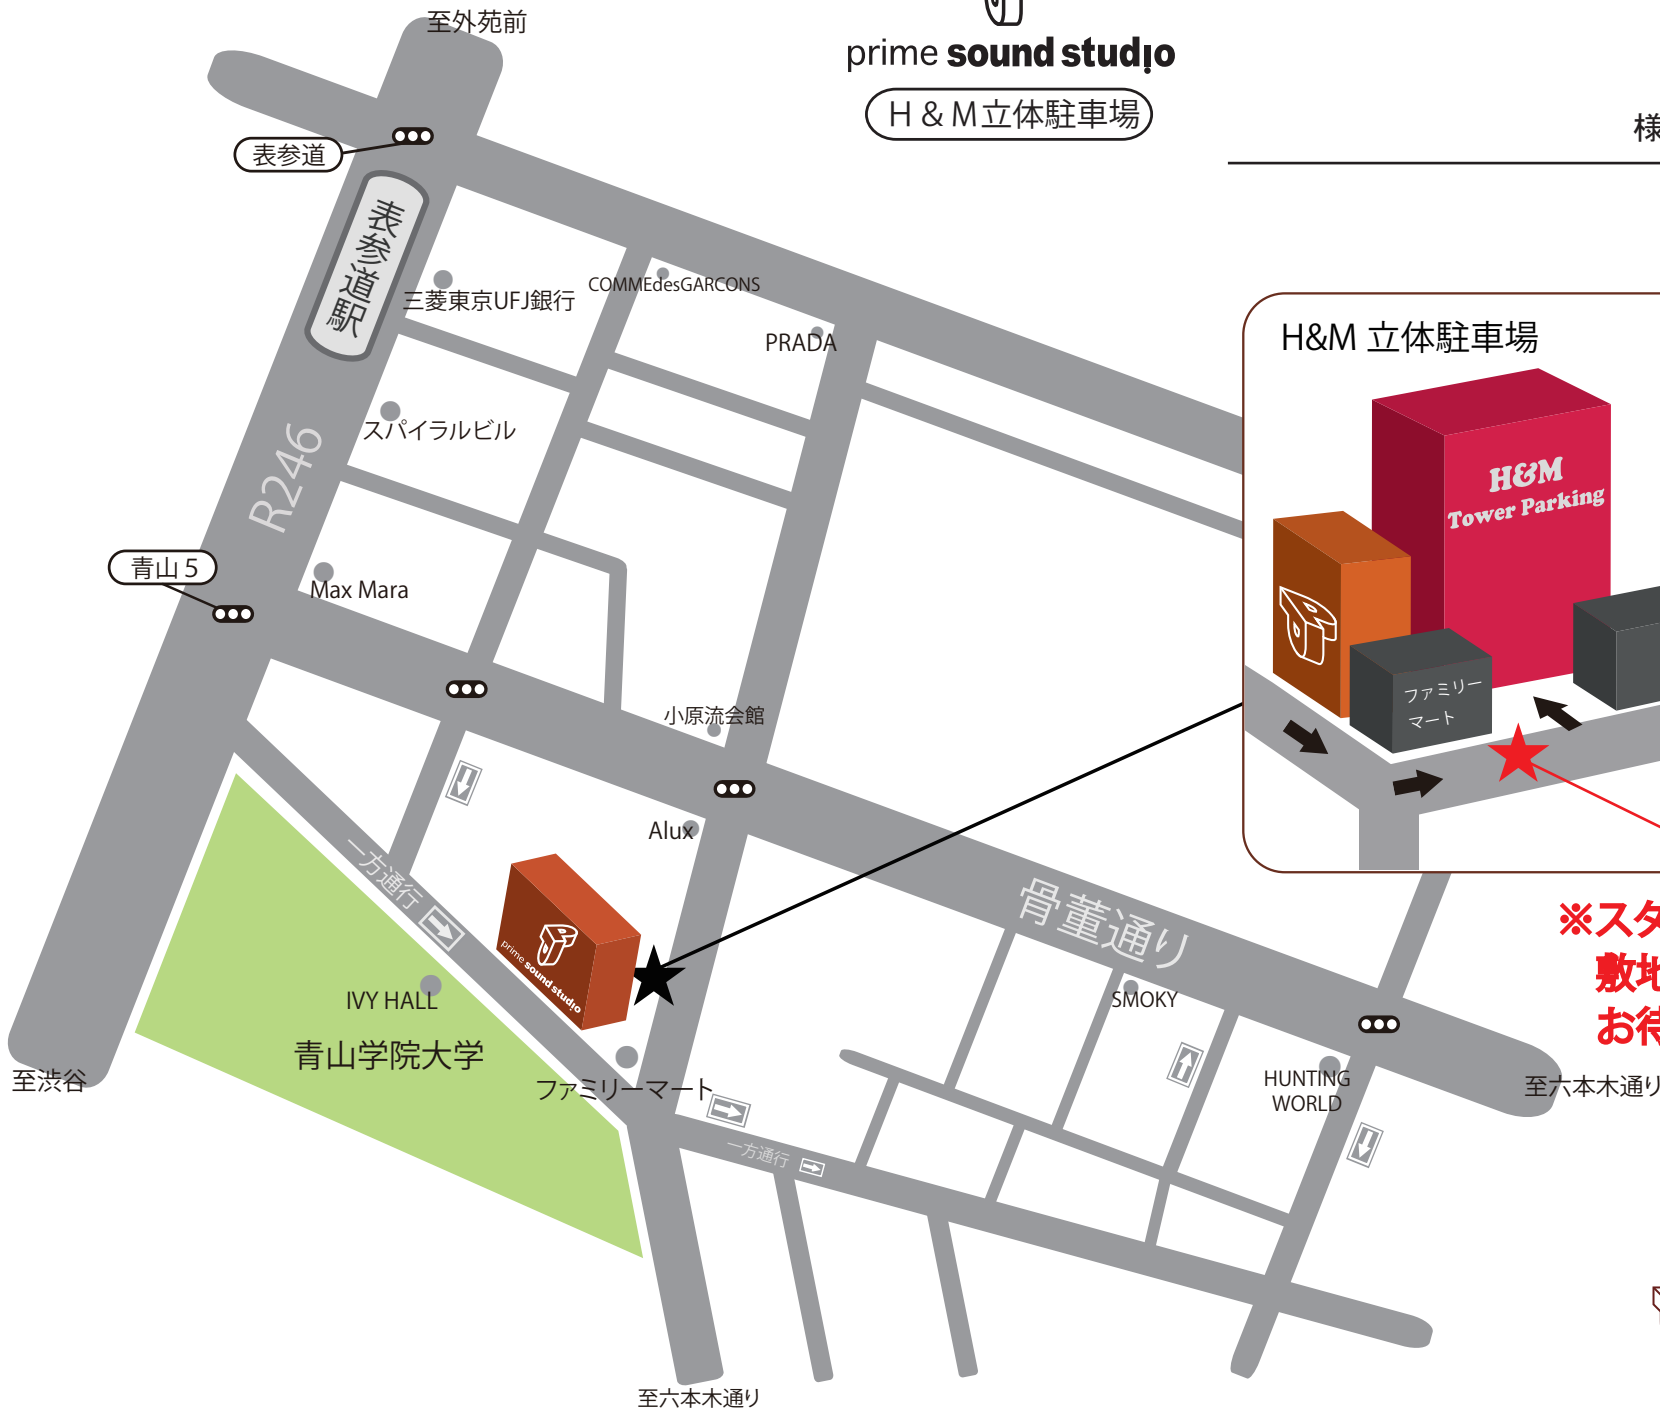

prime **sound studio**

H & M 立体駐車場

様

駐車場の地図になります。

近くまで来ましたらスタジオまで  
ご連絡ください。

スタッフが駐車場を開けに参ります。

Tel : 03-5467-3391

**※スタッフが到着するまで  
敷地内に入らず、手前道路にて  
お待ち下さい。**