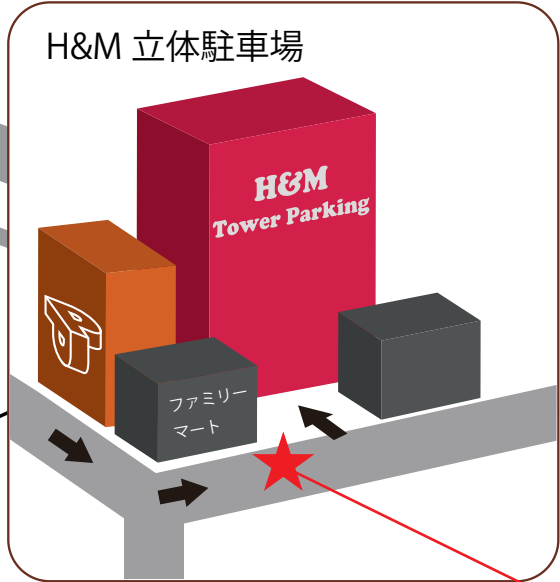

prime **sound studio**

H & M 立体駐車場

様

駐車場の地図になります。

近くまで来ましたらスタジオまで  
ご連絡ください。

スタッフが駐車場を開けに参ります。

Tel : 03-5467-3391

**※スタッフが到着するまで  
敷地内に入らず、手前道路にて  
お待ち下さい。**