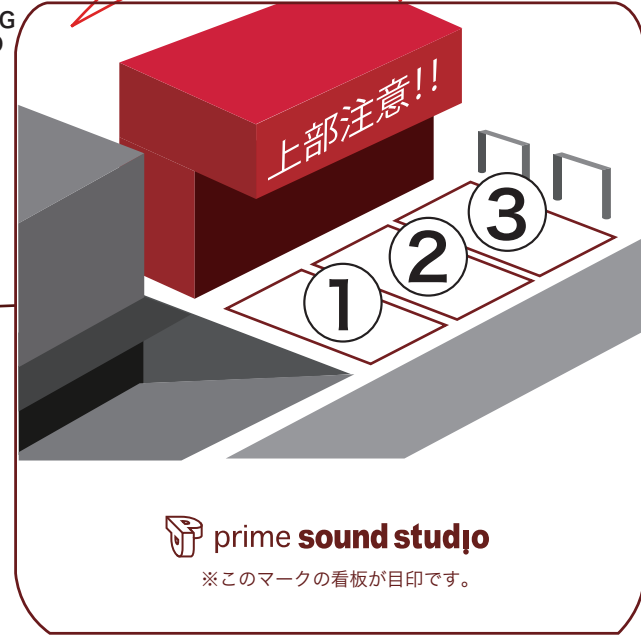

prime **sound studio**

LIVE青山駐車場

渋谷区渋谷 4-2-24

こちらの地図(駐車場使用許可証)を
フロントガラスに置いて駐車して下さい。

エイベックス・エンタテインメント (株) 駐車場使用許可証

※当スタジオ契約駐車場には prime sound studio マークの看板があります。
看板のない駐車場は契約外の為ご利用できません。
お間違えのないようお願い致します。

屋根が突き出ている為
前進駐車
をお願いします。